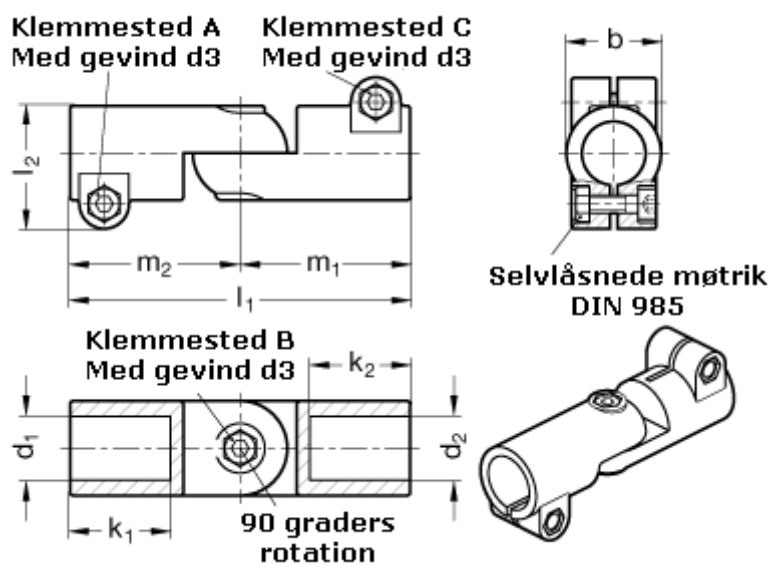

Varenummer: 20286B50B50T2BL
Beskrivelse: E+G laskeforbindelse
GN286-B50-B50-T-2-BL

Mål

b = 65	m1 = 115
d1 = B50	m2 = 115
d2 = B50	
d3 = M10	
k1 = 74.0	
k2 = 74.0	
l1 = 230	
l2 = 77.5	